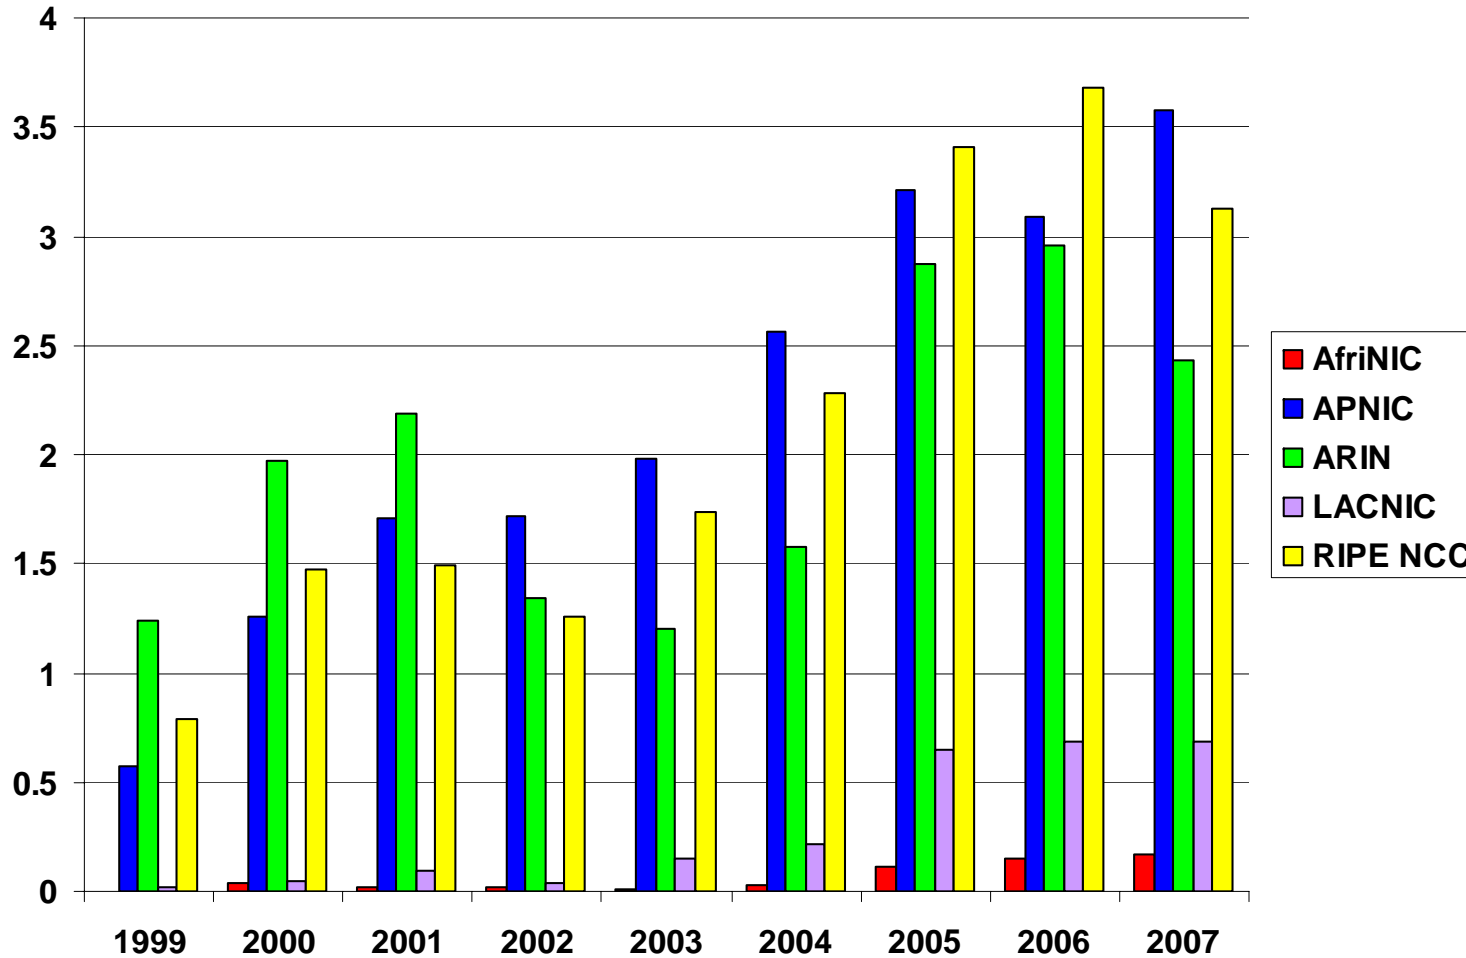

Status of 256 /8s IPv4 Address Space

Number Resource Organization

IPv4 Allocations RIRs to LIRs/ISPs

Yearly Comparison

2001:610:240:0 193.0.0.202 62.109.128 195.048.02.03 178.12.09.02 2001:610:240 193.0.0.203
62.109.128 195.048.02.03 2001:610:240 193.0.0.202 62.109.128 195.048.02.03 178.12.09.02 2001:610:240 193.0.0.203
193.0.0.203 2001:610:240:0 193.0.0.202 62.109.128 195.048.02.03 178.12.09.02 2001:610:240 193.0.0.203
2001:610:240:0 193.0.0.202 62.109.128 195.048.02.03 178.12.09.02 2001:610:240 193.0.0.203

Number Resource Organization

IPv4 Allocations RIRs to LIRs/ISPs

Cumulative Total (Jan 1999 – Sep 2007)

Number Resource Organization

ASN Assignments RIRs to LIRs/ISPs Yearly Comparison

2001:610:240:0 193.0.0.202 62.109.128 195.048.02.03 128.12.02.92 2001:610:240 193.0.0.203
62.109.128 195.048.02.03 2001:610:240 193.0.0.202 62.109.128 195.048.02.03 2001:610:240 193.0.0.203
193.0.0.203 2001:610:240:0 193.0.0.202 62.109.128 195.048.02.03 178.12.09.02 2001:610:240 193.0.0.203
2001:610:240:0 193.0.0.202 62.109.128 195.048.02.03 128.12.02.92 2001:610:240 193.0.0.203