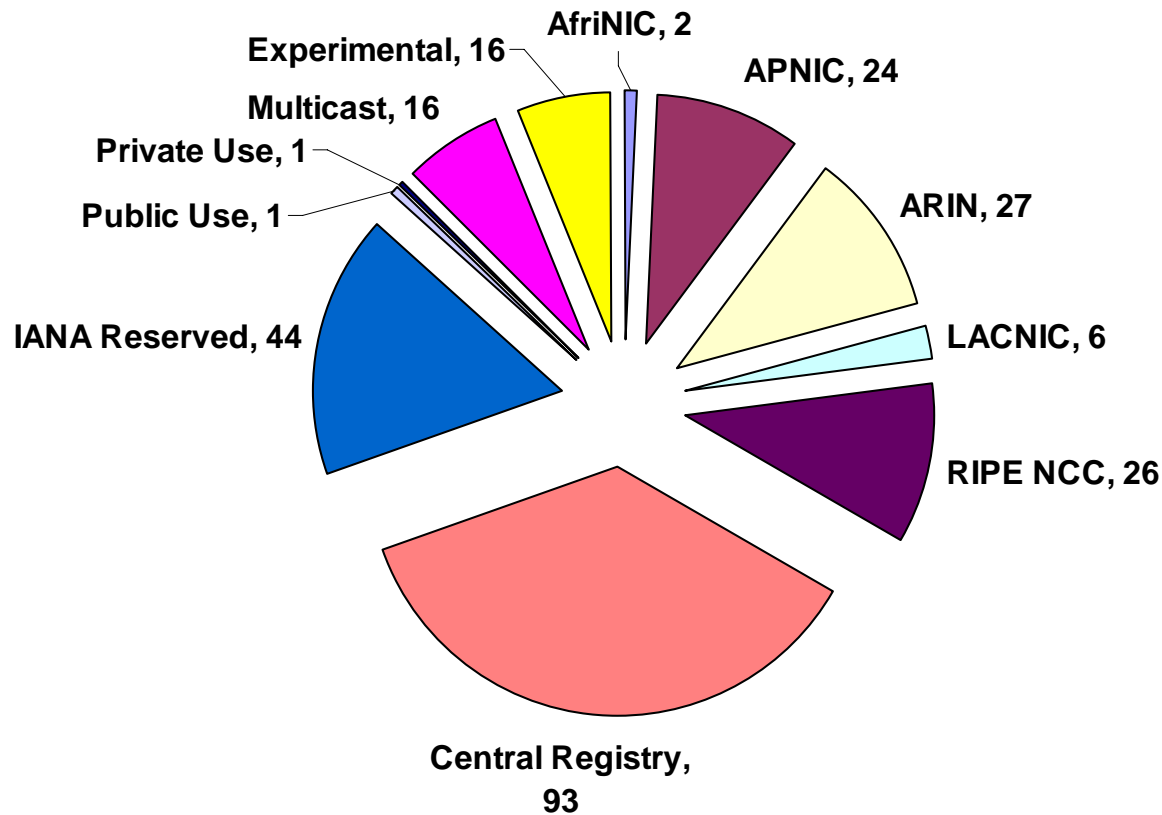

Number Resource Organization

Internet Number Resource Status Report

As of 30 Sep 2007

Prepared by
Regional Internet Registries
AfrINIC, APNIC, ARIN, LACNIC and the RIPE NCC

2001:610:240:0 193.0.0.202 62.109.128 195.048.02.03 178.12.09.02 2001:610:240 193.0.0.203
62.109.128 195.048.02.03 2001:610:240 193.0.0.202 62.109.128 195.048.02.03 178.12.09.02 2001:610:240 193.0.0.203
193.0.0.203 2001:610:240:0 193.0.0.202 62.109.128 195.048.02.03 178.12.09.02 2001:610:240 193.0.0.203
2001:610:240:0 193.0.0.202 62.109.128 195.048.02.03 178.12.09.02 2001:610:240 193.0.0.203
Number Resource Organization

Status of 256 /8s IPv4 Address Space

Number Resource Organization

IPv4 Allocations RIRs to LIRs/ISPs

Yearly Comparison

2001:610:240:0 193.0.0.202 62.109.128 195.048.02.03 178.12.09.02 2001:610:240 193.0.0.203
62.109.128 195.048.02.03 2001:610:240 193.0.0.202 62.109.128 195.048.02.03 178.12.09.02 2001:610:240 193.0.0.203
193.0.0.203 2001:610:240:0 193.0.0.202 62.109.128 195.048.02.03 178.12.09.02 2001:610:240 193.0.0.203
2001:610:240:0 193.0.0.202 62.109.128 195.048.02.03 178.12.09.02 2001:610:240 193.0.0.203

Number Resource Organization

IPv4 Allocations RIRs to LIRs/ISPs

Cumulative Total (Jan 1999 – Sep 2007)

Number Resource Organization

ASN Assignments RIRs to LIRs/ISPs Yearly Comparison

2001:610:240:0 193.0.0.202 62.109.128 195.048.02.03 128.12.02.92 2001:610:240 193.0.0.203
62.109.128 195.048.02.03 2001:610:240 193.0.0.202 62.109.128 195.048.02.03 2001:610:240 193.0.0.203
193.0.0.203 2001:610:240:0 193.0.0.202 62.109.128 195.048.02.03 178.12.09.02 2001:610:240 193.0.0.203
2001:610:240:0 193.0.0.202 62.109.128 195.048.02.03 128.12.02.92 2001:610:240 193.0.0.203