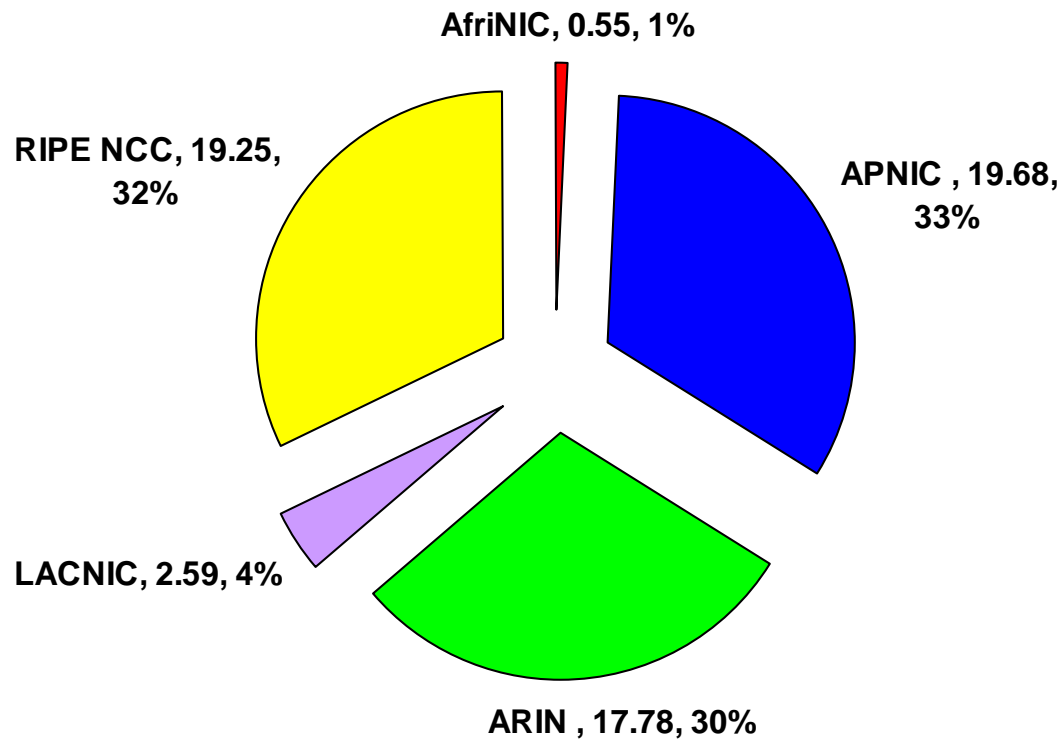

Number Resource Organization

Internet Number Resource Status Report

As of 30 Sep 2007

Prepared by
Regional Internet Registries
AfrINIC, APNIC, ARIN, LACNIC and the RIPE NCC

2001:610:240:0 193.0.0.202 62.109.128 195.048.02.03 178.12.09.02 2001:610:240 193.0.0.203
62.109.128 195.048.02.03 2001:610:240 193.0.0.202 62.109.128 195.048.02.03 178.12.09.02 2001:610:240 193.0.0.203
193.0.0.203 2001:610:240:0 193.0.0.202 62.109.128 195.048.02.03 178.12.09.02 2001:610:240 193.0.0.203
2001:610:240:0 193.0.0.202 62.109.128 195.048.02.03 178.12.09.02 2001:610:240 193.0.0.203
Number Resource Organization

Status of 256 /8s IPv4 Address Space

Number Resource Organization

IPv4 Allocations RIRs to LIRs/ISPs

Yearly Comparison

2001:610:240:0 193.0.0.202 62.109.128 195.048.02.03 178.12.09.02 2001:610:240 193.0.0.203
62.109.128 195.048.02.03 2001:610:240 193.0.0.202 62.109.128 195.048.02.03 178.12.09.02 2001:610:240 193.0.0.203
193.0.0.203 2001:610:240:0 193.0.0.202 62.109.128 195.048.02.03 178.12.09.02 2001:610:240 193.0.0.203
2001:610:240:0 193.0.0.202 62.109.128 195.048.02.03 178.12.09.02 2001:610:240 193.0.0.203

Number Resource Organization

IPv4 Allocations RIRs to LIRs/ISPs

Cumulative Total (Jan 1999 – Sep 2007)

Number Resource Organization

ASN Assignments RIRs to LIRs/ISPs Yearly Comparison

2001:610:240:0 193.0.0.202 62.109.128 195.048.02.03 128.12.02.92 2001:610:240 193.0.0.203
62.109.128 195.048.02.03 2001:610:240 193.0.0.202 62.109.128 195.048.02.03 2001:610:240 193.0.0.203
193.0.0.203 2001:610:240:0 193.0.0.202 62.109.128 195.048.02.03 178.12.09.02 2001:610:240 193.0.0.203
2001:610:240:0 193.0.0.202 62.109.128 195.048.02.03 128.12.02.92 2001:610:240 193.0.0.203