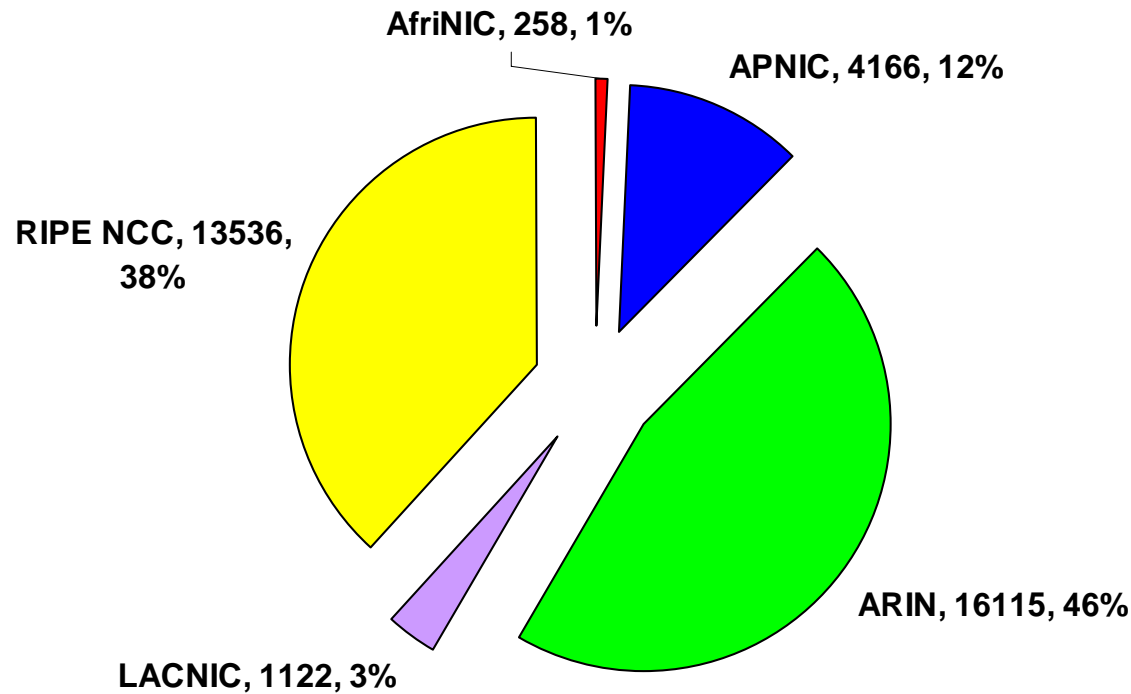

Status of 256 /8s IPv4 Address Space

Number Resource Organization

IPv4 Allocations RIRs to LIRs/ISPs

Yearly Comparison

2001:610:240:0 193.0.0.202 62.109.128 195.048.02.03 178.12.09.02 2001:610:240 193.0.0.203
62.109.128 195.048.02.03 2001:610:240 193.0.0.202 62.109.128 195.048.02.03 178.12.09.02 2001:610:240 193.0.0.203
193.0.0.203 2001:610:240:0 193.0.0.202 62.109.128 195.048.02.03 178.12.09.02 2001:610:240 193.0.0.203
2001:610:240:0 193.0.0.202 62.109.128 195.048.02.03 178.12.09.02 2001:610:240 193.0.0.203

Number Resource Organization

IPv4 Allocations RIRs to LIRs/ISPs

Cumulative Total (Jan 1999 – Sep 2007)

Number Resource Organization

ASN Assignments RIRs to LIRs/ISPs Yearly Comparison

2001:610:240:0 193.0.0.202 62.109.128 195.048.02.03 128.12.02.92 2001:610:240 193.0.0.203
62.109.128 195.048.02.03 2001:610:240 193.0.0.202 62.109.128 195.048.02.03 2001:610:240 193.0.0.203
193.0.0.203 2001:610:240:0 193.0.0.202 62.109.128 195.048.02.03 178.12.09.02 2001:610:240 193.0.0.203
2001:610:240:0 193.0.0.202 62.109.128 195.048.02.03 128.12.02.92 2001:610:240 193.0.0.203

Number Resource Organization

ASN Assignments RIRs to LIRs/ISPs

Cumulative Total (Jan 1999 – Sep 2007)

Number Resource Organization

IPv6 Allocations RIRs to LIRs/ISPs Yearly Comparison

2001:610:240:0 193.0.0.202 62.109.128 195.048.02.03 128.12.02.02 2001:610:240 193.0.0.203 195.048.02.03
 62.109.128 195.048.02.03 2001:610:240 193.0.0.202 62.109.128 195.048.02.03 178.12.09.02 2001:610:240 193.0.0.203
 193.0.0.203 2001:610:240:0 193.0.0.202 62.109.128 195.048.02.03 2001:610:240 193.0.0.202
 2001:610:240:0 193.0.0.202 62.109.128 195.048.02.03 2001:610:240 193.0.0.203 195.048.02.03
 Number Resource Organization