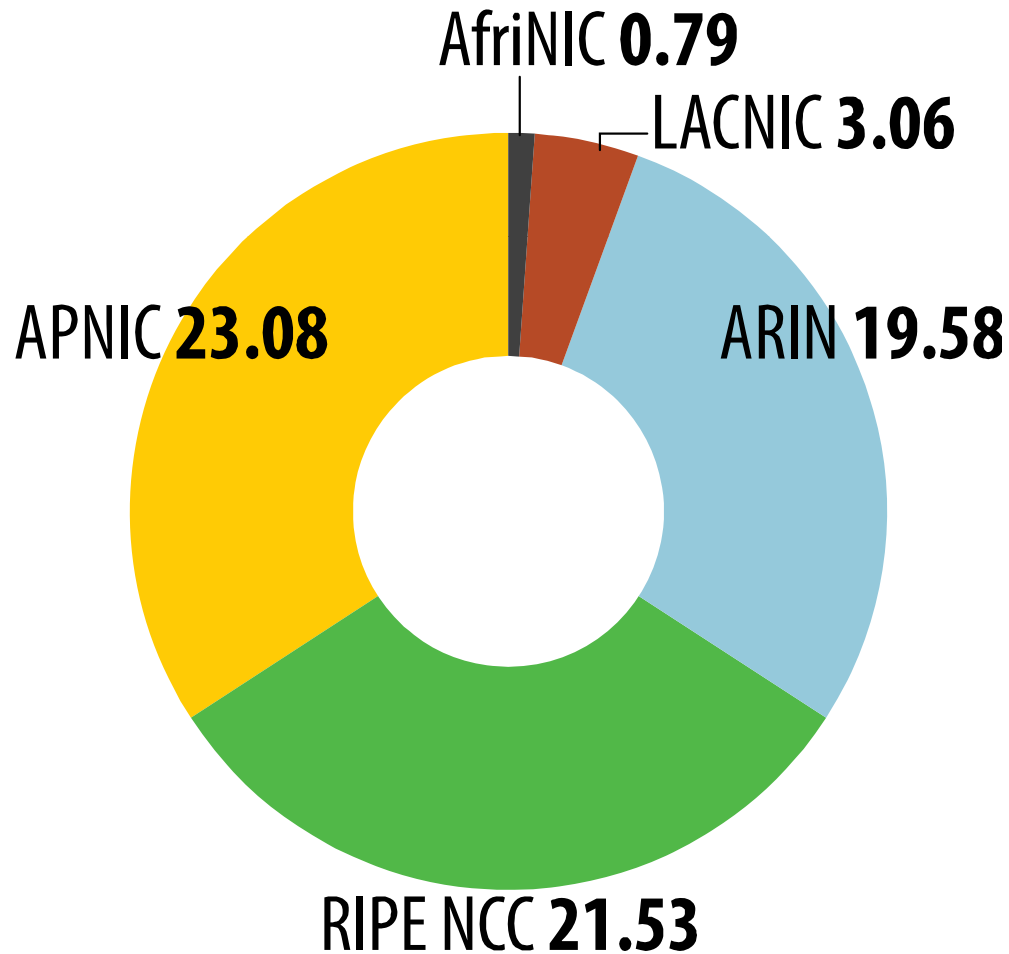

Number Resource Organization

INTERNET NUMBER RESOURCE STATUS REPORT

As of 30 June 2008

Prepared by
Regional Internet Registries
AfrINIC, APNIC, ARIN, LACNIC and the RIPE NCC

2001:610:240:0 193.0.0.202 62.109.128 195.048.02.03 178.12.02.02 2001:610:240 193.0.0.203 195.048.02.03
62.109.128 195.048.02.03 2001:610:240 193.0.0.202 62.109.128 195.048.02.03 178.12.02.02 2001:610:240 193.0.0.203 195.048.02.03
193.0.0.203 2001:610:240:0 193.0.0.202 62.109.128 195.048.02.03 178.12.02.02 2001:610:240 193.0.0.203 195.048.02.03
2001:610:240:0 193.0.0.202 62.109.128 195.048.02.03 178.12.02.02 2001:610:240 193.0.0.203 195.048.02.03
Number Resource Organization

IPv4 ADDRESS SPACE

What is the status of each of the 256 /8s?

STATUS OF 256 /8s IPv4 ADDRESS SPACE

2001:610:240:0 193.0.0.202 62.109.128 195.048.02.03 179.12.02.202 2001:610:240 193.0.0.203
 62.109.128 195.048.02.03 2001:610:240 193.0.0.202 62.109.128 195.048.02.03 179.12.02.202 2001:610:240 193.0.0.203
 193.0.0.203 2001:610:240:0 193.0.0.202 62.109.128 195.048.02.03 179.12.02.202 2001:610:240 193.0.0.203
 2001:610:240:0 193.0.0.202 62.109.128 195.048.02.03 179.12.02.202 2001:610:240 193.0.0.203
 Number Resource Organization

IPv4 ADDRESS SPACE ISSUED

(RIRs TO CUSTOMERS)

In terms of /8s, how much total space has each RIR allocated?
(Jan 1999 – June 2008)

2001:610:240:0 193.0.0.202 62 109 128 195 048 02 03 178 12 07 02 2001:610:240 193.0.0.203 195 048 02 03 178 12 07 02 2001:610:240 193.0.0.202 62 109 128 195 048 02 03 178 12 07 02 2001:610:240 193.0.0.203 195 048 02 03 178 12 07 02 2001:610:240 193.0.0.202 62 109 128 195 048 02 03 178 12 07 02 2001:610:240 193.0.0.203 195 048 02 03 178 12 07 02 2001:610:240 193.0.0.202 62 109 128 195 048 02 03 178 12 07 02 2001:610:240 193.0.0.203 195 048 02 03 178 12 07 02