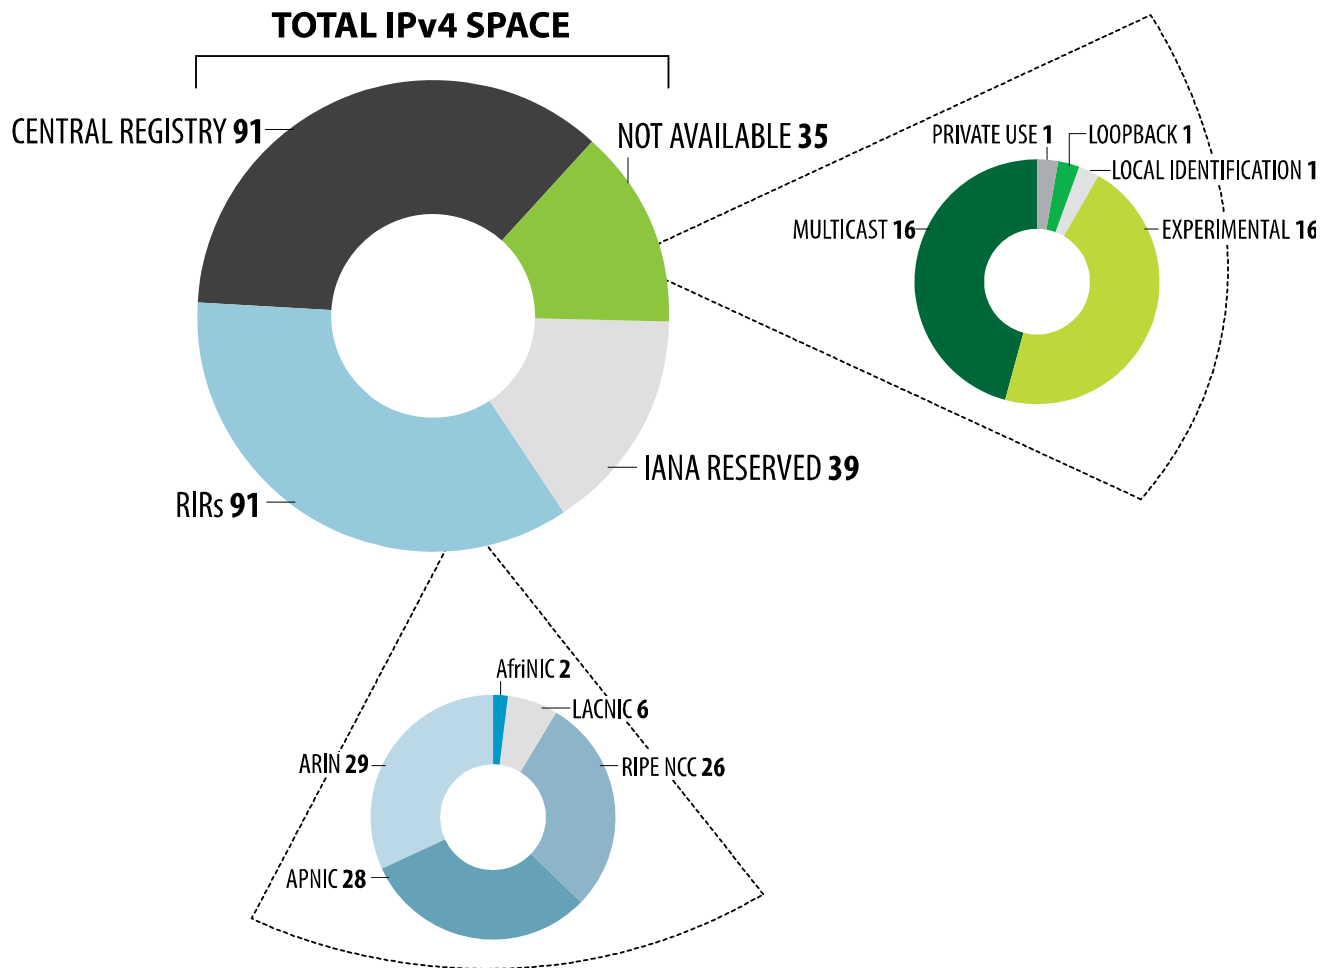

IPv4 ADDRESS SPACE

What is the status of each of the 256 /8s?

STATUS OF 256 /8s IPv4 ADDRESS SPACE

2001:610:240:0 193.0.0.202 62.109.128 195.048.02.03 179.12.02.202 2001:610:240 193.0.0.203
62.109.128 195.048.02.03 2001:610:240 193.0.0.202 62.109.128 195.048.02.03 179.12.02.202 2001:610:240 193.0.0.203
193.0.0.203 2001:610:240:0 193.0.0.202 62.109.128 195.048.02.03 179.12.02.202 2001:610:240 193.0.0.203
2001:610:240:0 193.0.0.202 62.109.128 195.048.02.03 179.12.02.202 2001:610:240 193.0.0.203
Number Resource Organization