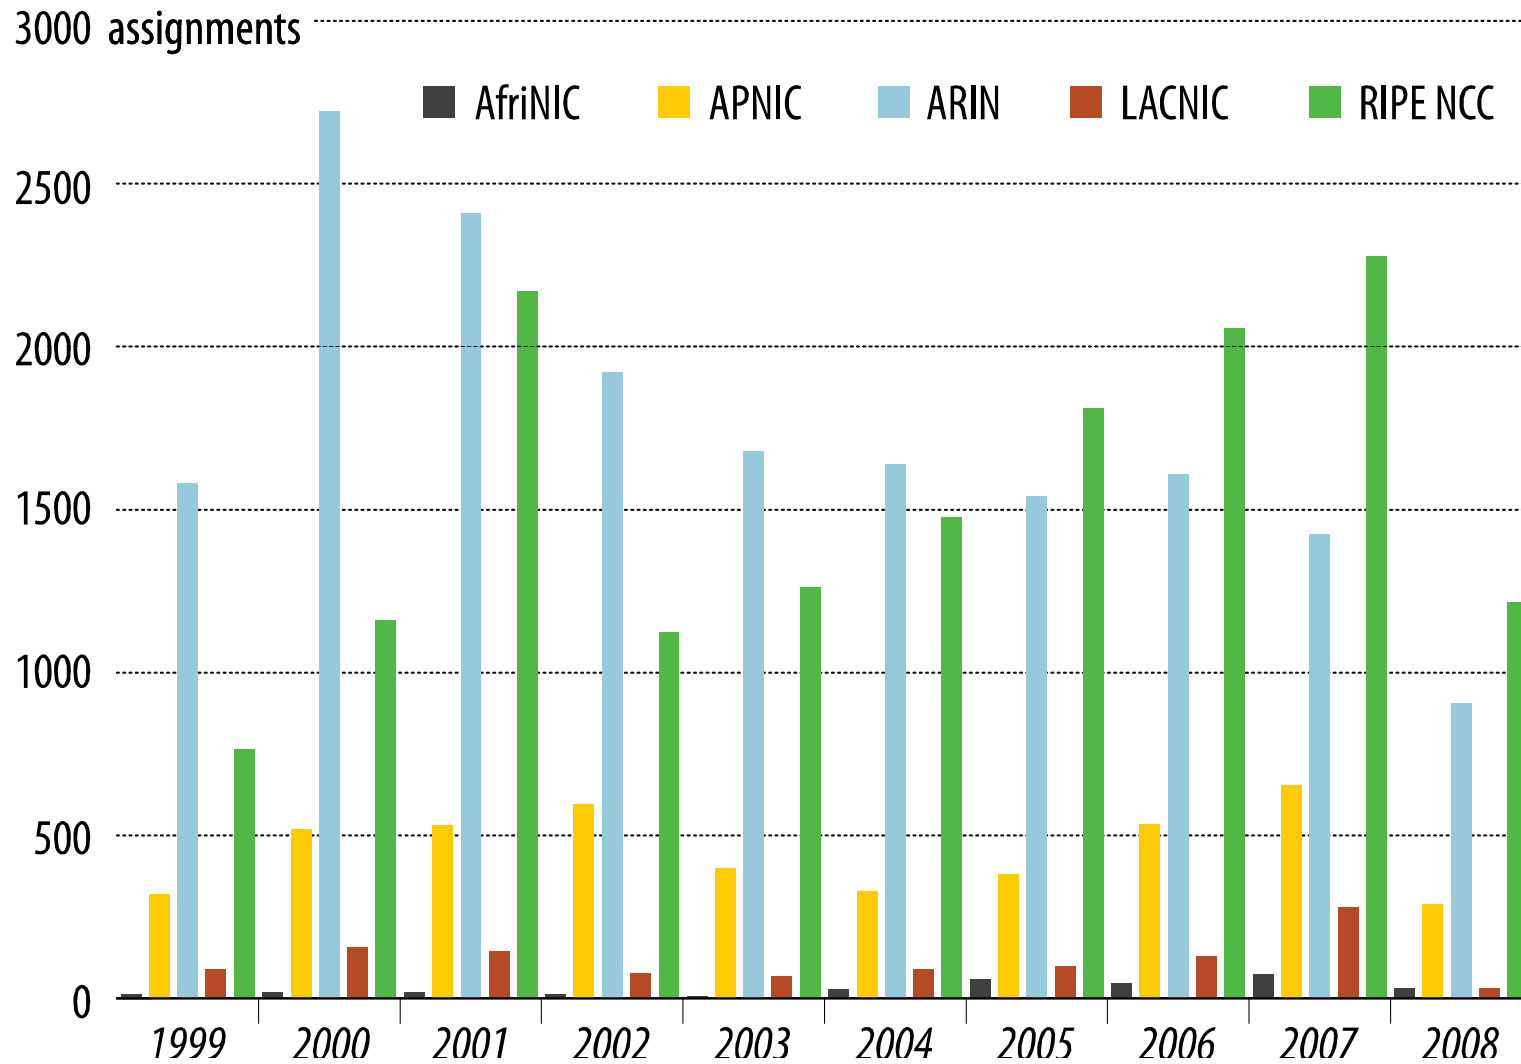

IPv4 ADDRESS SPACE ISSUED

(RIRs TO CUSTOMERS)

In terms of /8s, how much total space has each RIR allocated?
(Jan 1999 – June 2008)

2001:610:240:0 193.0.0.202 62 109 128 195 048 02 03 178 12 07 02 2001:610:240 193.0.0.203 195 048 02 03 178 12 07 02 2001:610:240 193.0.0.202 62 109 128 195 048 02 03 178 12 07 02 2001:610:240 193.0.0.203 195 048 02 03 178 12 07 02 2001:610:240 193.0.0.202 62 109 128 195 048 02 03 178 12 07 02 2001:610:240 193.0.0.203 195 048 02 03 178 12 07 02 2001:610:240 193.0.0.202 62 109 128 195 048 02 03 178 12 07 02 2001:610:240 193.0.0.203 195 048 02 03 178 12 07 02

Number Resource Organization

ASN ASSIGNMENTS (RIRs TO CUSTOMERS)

How many ASNs has each RIR assigned by year?

2001:610:240:0 193.0.0.202 62.109.128 195.048.02.03 179.12.02.02 2001:610:240 193.0.0.203 193.0.0.203 195.048.02.03 62.109.128 195.048.02.03 179.12.02.02 2001:610:240 193.0.0.202
 2001:610:240:0 193.0.0.202 62.109.128 195.048.02.03 179.12.02.02 2001:610:240 193.0.0.203 193.0.0.203 195.048.02.03 62.109.128 195.048.02.03 179.12.02.02 2001:610:240 193.0.0.202
 2001:610:240:0 193.0.0.202 62.109.128 195.048.02.03 179.12.02.02 2001:610:240 193.0.0.203 193.0.0.203 195.048.02.03 62.109.128 195.048.02.03 179.12.02.02 2001:610:240 193.0.0.202